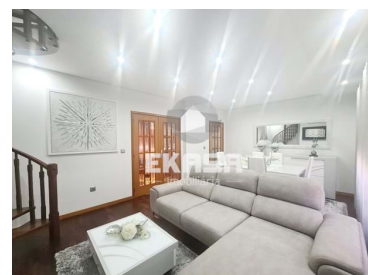

Lourosa - Apartment

 **3**
Bedrooms

 **3**
Bathrooms

 **144**
Area (m²)

239 900 €
(EUR €)

Property Features

- Terrace
- Lift
- Energetic certification: E

T +351 915 940 000 (Chamada para rede móvel nacional) · E geral@ekasa.pt
Rua Estrada Nacional 1, Edf. Vasco da Gama nº 1149, 4535-214 Mozelos - Santa Maria Da Feira
AMI 9733