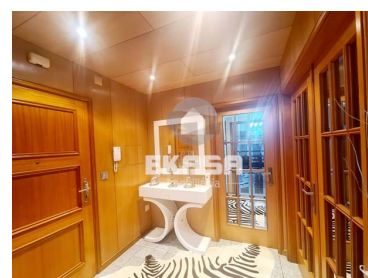

Lourosa - Apartment

 **3**
Bedrooms

 **3**
Bathrooms

 **144**
Area (m²)

239 900 €
(EUR €)

Property Features

- Terrace
- Lift
- Energetic certification: E

T +351 915 940 000 (Chamada para rede móvel nacional) · E geral@ekasa.pt
Rua Estrada Nacional 1, Edf. Vasco da Gama nº 1149, 4535-214 Mozelos - Santa Maria Da Feira
AMI 9733