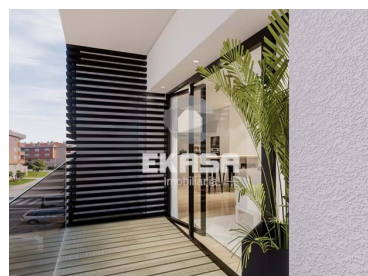

Santa Maria da Feira, Travanca, Sanfins e Espargo - Apartamento

2

Quartos

2

Casas de banho

116

Área (m²)

37,5

Área terreno (m²)

275 500 €

(EUR €)

SANTA MARIA DA FEIRA

T2+1 / 1º Andar

Habitação / 116m²

Terraço / 37.50m²

Garagem para 1 carro

Para todo o edifício foram escolhidos materiais e acabamentos de elevada qualidade, simplicidade e elegância, nomeadamente a nível da iluminação, das loiças de casa de banho e cozinhas, dos revestimentos, entre outras soluções decorativas. O objetivo pretendido foi criar espaços exclusivos, diferenciados e diferenciadores, marcados por uma forte componente de design e por ambientes únicos e confortáveis, onde a estética e a funcionalidade comunicam de forma harmoniosa. As amplitudes dos espaços tornam este empreendimento um verdadeiro ex-libris para aqueles que

T +351 915 940 000 (Chamada para rede móvel nacional) · E geral@ekasa.pt
Rua Estrada Nacional 1, Edf. Vasco da Gama nº 1149, 4535-214 Mozelos - Santa Maria Da Feira
AMI 9733

¹ (Chamada para rede fixa nacional) | ² (Chamada para rede móvel nacional)