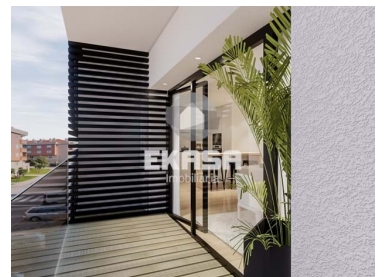

Santa Maria da Feira, Travanca, Sanfins e Espargo - Apartamento

 2 Quartos
 2 Casas de banho
 116 Área (m²)

240 000 €
(EUR €)

SANTA MARIA DA FEIRA

T2 / 1ºAndar

Habitação / 116m²
Garagem para 1 carro

Para todo o edifício foram escolhidos materiais e acabamentos de elevada qualidade, simplicidade e elegância, nomeadamente a nível da iluminação, das loiças de casa de banho e cozinhas, dos revestimentos, entre outras soluções decorativas. O objetivo pretendido foi criar espaços exclusivos, diferenciados e diferenciadores, marcados por uma forte componente de design e por ambientes únicos e confortáveis, onde a estética e a funcionalidade comunicam de forma harmoniosa. As amplitudes dos espaços tornam este empreendimento um verdadeiro ex-libris para aqueles que procuram casa.

Acabamentos

Exterior:

Prédio revestido com isolamento termo acústico (Capoto)

Estores termoelétricos

Varandas com Vidro

Acabamentos Gerais:

Tectos Falsos em Pladur com Isolamento Termo Acústico

Instalação Ar- Condicionado