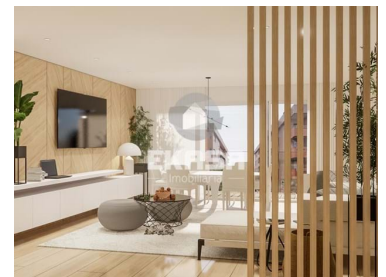

Santa Maria da Feira, Travanca, Sanfins e Espargo - Apartamento

 2 Quartos
 2 Casas de banho
 116 Área (m²)

240 000 €
(EUR €)

SANTA MARIA DA FEIRA

T2 / 1ºAndar

Habitação / 116m²
Garagem para 1 carro

Para todo o edifício foram escolhidos materiais e acabamentos de elevada qualidade, simplicidade e elegância, nomeadamente a nível da iluminação, das loiças de casa de banho e cozinhas, dos revestimentos, entre outras soluções decorativas. O objetivo pretendido foi criar espaços exclusivos, diferenciados e diferenciadores, marcados por uma forte componente de design e por ambientes únicos e confortáveis, onde a estética e a funcionalidade comunicam de forma harmoniosa. As amplitudes dos espaços tornam este empreendimento um verdadeiro ex-libris para aqueles que procuram casa.

Acabamentos

Exterior:

Prédio revestido com isolamento termo acústico (Capoto)

Estores termoelétricos

Varandas com Vidro

Acabamentos Gerais:

Tectos Falsos em Pladur com Isolamento Termo Acústico

Instalação Ar- Condicionado

Bomba Calor

Soalho Flutuante AC5

Carpintaria Lacada Branca

Caixilharia PVC c/ Corte Térmico, com Vidro Duplo

Cozinha:

Moveis Brancos

Pedra sintética

Cozinha Equipada: