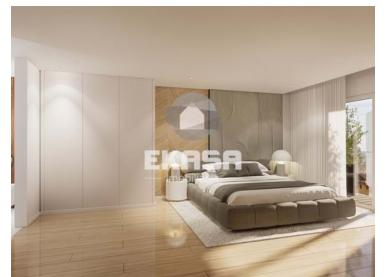

Santa Maria da Feira, Travanca, Sanfins e Espargo - Apartamento

2

Quartos

2

Casas de banho

116

Área (m²)

263 500 €

(EUR €)

SANTA MARIA DA FEIRA

T2 / 3ºAndar

Habitação / 116m²

Garagem para 1 carro

Varanda

Para todo o edifício foram escolhidos materiais e acabamentos de elevada qualidade, simplicidade e elegância, nomeadamente a nível da iluminação, das loiças de casa de banho e cozinhas, dos revestimentos, entre outras soluções decorativas. O objetivo pretendido foi criar espaços exclusivos, diferenciados e diferenciadores, marcados por uma forte componente de design e por ambientes únicos e confortáveis, onde a estética e a funcionalidade comunicam de forma harmoniosa. As amplitudes dos espaços tornam este empreendimento um verdadeiro ex-libris para aqueles que

T +351 915 940 000 (Chamada para rede móvel nacional) · E geral@ekasa.pt
Rua Estrada Nacional 1, Edf. Vasco da Gama nº 1149, 4535-214 Mozelos - Santa Maria Da Feira
AMI 9733

¹ (Chamada para rede fixa nacional) | ² (Chamada para rede móvel nacional)