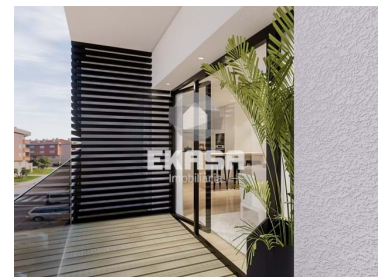

Santa Maria da Feira, Travanca, Sanfins e Espargo - Apartamento

2

Quartos

2

Casas de banho

116

Área (m²)

263 500 €

(EUR €)

SANTA MARIA DA FEIRA

T2 / 3ºAndar

Habitação / 116m²

Garagem para 1 carro

Varanda

Para todo o edifício foram escolhidos materiais e acabamentos de elevada qualidade, simplicidade e elegância, nomeadamente a nível da iluminação, das loiças de casa de banho e cozinhas, dos revestimentos, entre outras soluções decorativas. O objetivo pretendido foi criar espaços exclusivos, diferenciados e diferenciadores, marcados por uma forte componente de design e por ambientes únicos e confortáveis, onde a estética e a funcionalidade comunicam de forma harmoniosa. As amplitudes dos espaços tornam este empreendimento um verdadeiro ex-libris para aqueles que

T +351 915 940 000 (Chamada para rede móvel nacional) · E geral@ekasa.pt
Rua Estrada Nacional 1, Edf. Vasco da Gama nº 1149, 4535-214 Mozelos - Santa Maria Da Feira
AMI 9733

¹ (Chamada para rede fixa nacional) | ² (Chamada para rede móvel nacional)